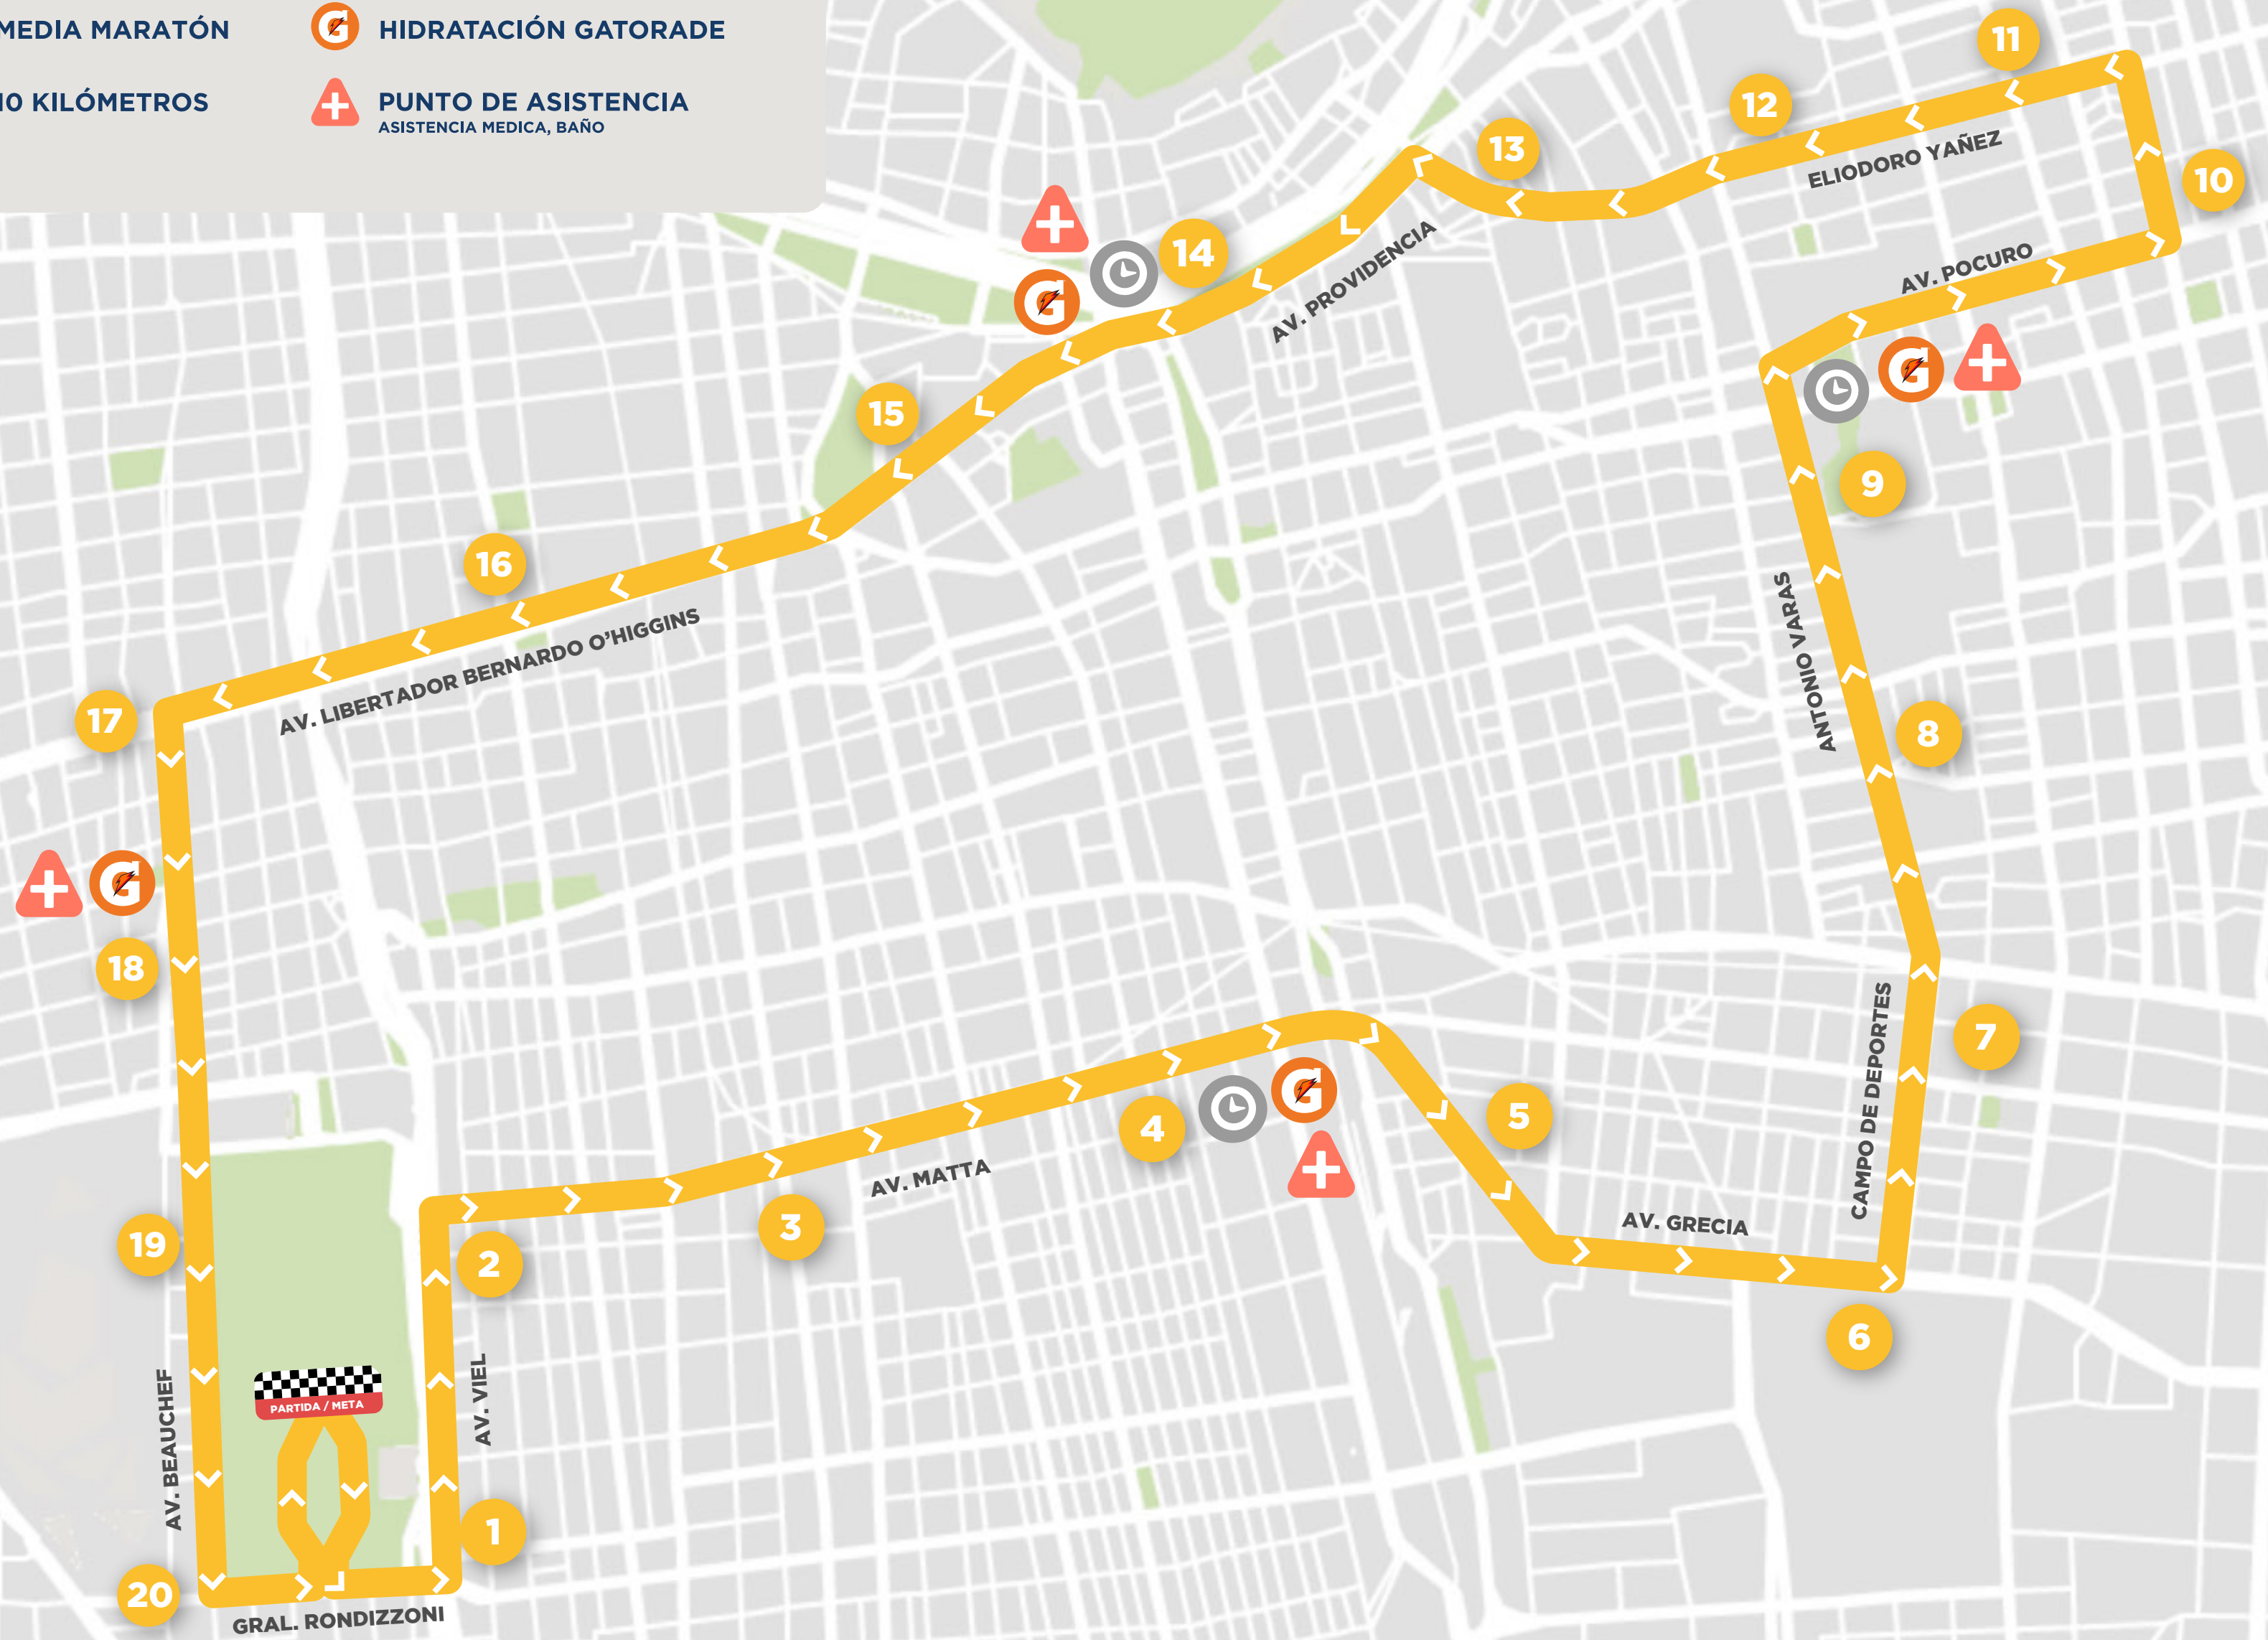

WINKLER NUTRITION GEL

PUNTO DE CONTROL

HIDRATACIÓN GATORADE

PUNTO DE ASISTENCIA  
ASISTENCIA MEDICA, BAÑO

- KILÓMETROS 42K
- KILÓMETROS 21K
- KILÓMETROS 10K
- CURSO MARATÓN
- CURSO MEDIA MARATÓN
- CURSO 10 KILÓMETROS
- PARTIDA / META
- FRUTA EN RECORRIDO
- WINKLER NUTRITION GEL
- PUNTO DE CONTROL
- HIDRATACIÓN GATORADE
- PUNTO DE ASISTENCIA ASISTENCIA MEDICA, BAÑO

- KILÓMETROS 42K
- KILÓMETROS 21K
- KILÓMETROS 10K
- CURSO MARATÓN
- CURSO MEDIA MARATÓN
- CURSO 10 KILÓMETROS
- PARTIDA / META
- FRUTA EN RECORRIDO
- WINKLER NUTRITION GEL
- PUNTO DE CONTROL
- HIDRATACIÓN GATORADE
- PUNTO DE ASISTENCIA  
ASISTENCIA MEDICA, BAÑO